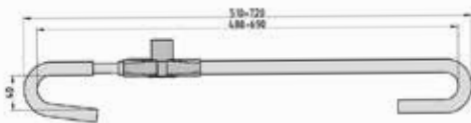

Wir behalten uns das Recht vor, auch nach wirksamem Vertragsabschluss technische Änderungen vorzunehmen.

We reserve the right to implement technical changes and improvements even after the contract has been effectively concluded.