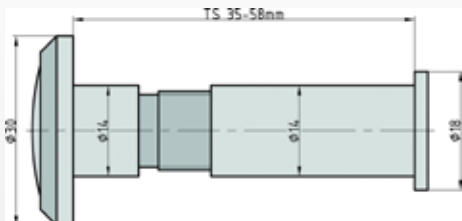

- Für Haus-Eingangstüren und Wohnungs-Abschlusstüren
- Weitwinkelobjektiv ca. 180°
- Umliegender Bereich gut einsehbar
- Klappe zur Abdeckung
- Geeignet für Türstärken von 35 - 60 mm
- Glaslinse
- Wide-angle lens, approx. 180°
- Surrounding area is easily visible
- Flap for covering
- Suitable for door thicknesses from 35 - 60 mm
- Glass lens

UVP 12,95 €
Art.Nr.: 5970