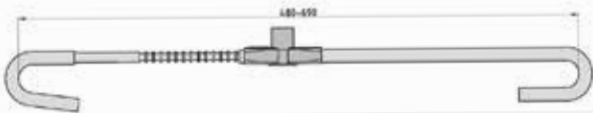

Wir behalten uns das Recht vor, auch nach wirksamem Vertragsabschluss technische Änderungen vorzunehmen.

We reserve the right to implement technical changes and improvements even after the contract has been effectively concluded.