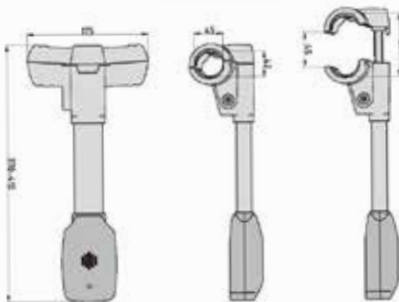

LK 101 Lenkradkralle - Steering Wheel Claw

UVP 19,95 €
Art.Nr.: 7036

- Sehr stabile Bauweise
- Passend für PKW, Wohnmobil und LKW
- Abschließbar
- Very stable construction
- Suitable for cars, motorhomes and trucks
- Lockable

LK 100 Lenkradkralle - Steering Wheel Claw

UVP 39,95 €
Art.Nr.: 7038

- Sehr stabile Bauweise
- Passend für PKW, Wohnmobil und LKW
- Abschließbar
- Very stable construction
- Suitable for cars, motorhomes and trucks
- Lockable

LKA 102 Lenkradkralle mit Alarm Steering Wheel Claw with Alarm

UVP 99,95 €
Art.Nr.: 7037

- Sehr stabile Bauweise
- Passend für PKW, Wohnmobil und LKW
- Abschließbar
- Mit bis zu 120 dB Alarm und Blinklicht
- Mit Fernbedienung
- Very stable construction
- Suitable for cars, motorhomes and trucks
- Lockable
- With up to 120 dB alarm and flashing light
- With remote control