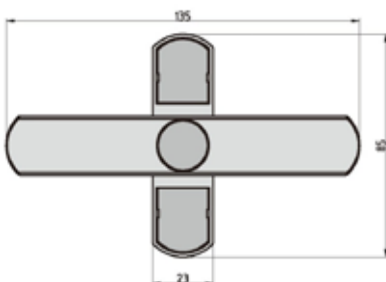

TK 100 Türkralle zur Sicherung - Door Bar

UVP 29,95 €
Art.Nr.: 5979

- Türstopper zum Selbstschutz
- Ideal für alle Türen mit Griffen
- Höhenverstellbar
- Sehr stabil
- Sofort betriebsbereit
- Platzsparende, kompakte Ausführung
- 710 x 40 x 40 mm
- Door bar for self-protection
- To secure the doors
- For all doors
- Adjustable height
- Very stable
- Immediately ready for operation
- Compact version
- 710 x 40 x 40 mm

WSL 10 Fenstersicherung einflügelig Window Lock single-leaf

UVP 19,95 €
Art.Nr.: 7050 (weiß)
Art.Nr.: 7051 (braun)

- Für nach innen öffnende einflügelige Fenster und Fenstertüren
- Mit Druckknopfsicherung
- Einfache Handhabung
- For inward-opening single-leaf windows and French doors
- With snap fastener
- Easy to use

WSL 20 Fenstersicherung doppelflügelig Window Lock double-leaf

UVP 24,95 €
Art.Nr.: 7052 (weiß)
Art.Nr.: 7053 (braun)

- Für nach innen öffnende doppelflügelige Fenster und Fenstertüren
- Mit Druckknopfsicherung
- Einfache Handhabung
- For inward-opening double-leaf windows and French doors
- With snap fastener
- Easy to use