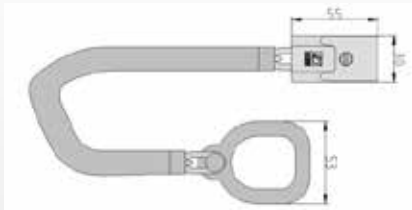

UVP 24,95 €
Art.Nr.: 7054

- Türkette zur Absicherung von Haus-, Wohnungs- und Kellertüren
- Türkette mit Gummiummantelung vermeidet Kratzer und Beschädigungen an der Tür
- Türblatt oder Rahmen müssen nicht gebohrt werden
- Material aus gehärtetem Stahl
- door chain to secure house, Apartment and cellar doors
- Door chain with rubber jacket avoids scratches and damage at the door
- Door leaf or frame need not to be drilled
- Hardened steel material