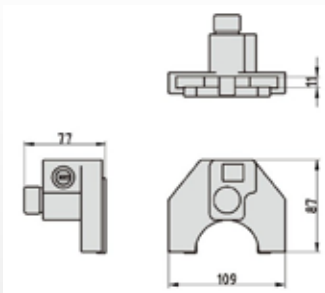

UVP 39,95 €
Art.Nr.: 7041

- Diebstahlsicherung für Wohnwagen und andere Anhänger
- Passend für alle gängigen Zugkugel-Kupplungen
- Inklusive 2 Schlüssel
- Anti-theft device for caravans and other trailers
- Suitable for all common ball couplings
- Including 2 keys