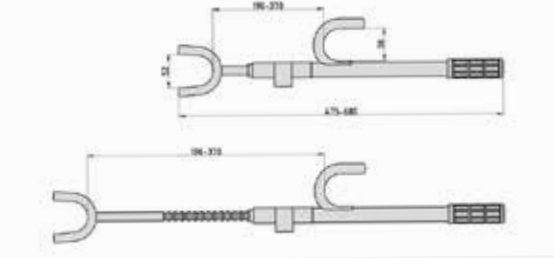

LK 101 Lenkradkralle - Steering Wheel Claw

UVP 19,95 €
Art.Nr.: 7036

- Sehr stabile Bauweise
- Passend für PKW, Wohnmobil und LKW
- Abschließbar
- Very stable construction
- Suitable for cars, motorhomes and trucks
- Lockable