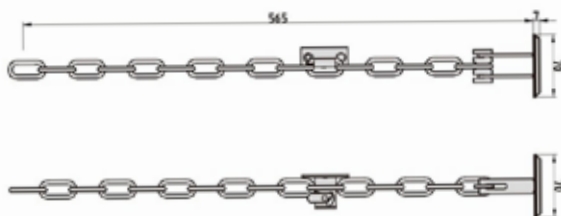

FGS 100 Fenstergriff mit Schloss

UVP 6,99 €

Art.Nr.: 5986 (silber)

Art.Nr.: 5985 (weiß)

- Zur Sicherung vor dem unkontrollierten Öffnen der Fenster von Innen
- Material aus Aluminium
- Als Kindersicherung und für Balkontüren geeignet
- Geeignet für Links- und Rechtsanschlag
- Abschließbar auch in Kippposition
- Gleichschließend - alle Fenstergriffe können mit demselben Schlüssel bedient werden
- Nach DIN 18267
- Inkl. 2 Schlüssel
- Vierkantstift: 7 mm, Länge: 35 mm
- Schraubenabstand: 43 mm
- Enables you to control which windows can be opened from inside
- Made of aluminium
- Suitable as a child safety lock and for balcony doors
- Suitable for windows hinged on the right or left
- Can be locked in its tipped position
- Keyed alike - all the window handles can be locked and unlocked with the same key
- Complies with DIN 18267
- Includes 2 keys
- Square bolt: 7 mm, length: 35 mm
- Distance between screws: 43 mm

SC 200 Rolladenklemmen - Roller Shutter Clamps

UVP 14,95 €
Art.Nr.: 7044

- Für Mechanische Rollläden
- Blockiert in jeder Rolladenstellung
- Keine Montage notwendig
- Enorme Sperrkraft
- Einfache Handhabung
- For mechanical shutters
- Blocked in every shutter position
- No assembly necessary
- Enormous blocking power
- Easy to use

GS 10 Gitterrostsicherung - Grid Protection

UVP 29,95 €
Art.Nr.: 7056

- 1 Paar (für 1 Gitterrost) Gitterrostsicherung
- Massiver Schutz durch den Einsatz hochwertiger Materialien
- Einfache Montage durch den Einsatz einer Kette.
- Massive Halteplatte auf dem Gitterrost verhindert Zugriff auf die Kette
- 1 pair (for 1 grid) grid protection
- Massive protection through the use of high quality materials
- Easy installation through the use of a chain.
- Massive mounting plate on the grid prevents access to the chain