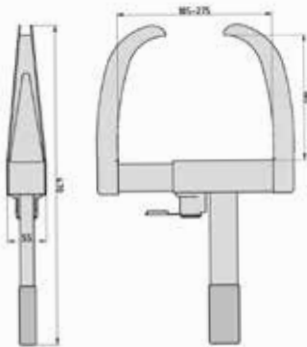

RK 105 Radkralle - Wheel Claw

- Sehr stabile Bauweise aus Stahl
- Passend für Reifen mit einer Breite von 178-254 mm
- Doppelter Schutz gegen Aufschneiden und Aufbohren
- Mit PVC Überzug zum Schutz der Reifen und Felgen

UVP 39,95 €

Art.Nr.: 7043

- Very stable steel construction
- Suitable for tires with a width of 178-254 mm
- Double protection against cutting and boring
- With PVC coating to protect the tires and rims