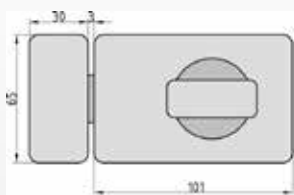

RS 50 Türzusatzschloss - Door Lock

- Für nach innen öffnende Türen
- Mit Drehknauf innen
- Links und Rechts verwendbar
- Riegel: Massiv, 2 Tourig (ab Dornmaß: 60mm)
- Vorbereitet für Profil-Außenzylinder*
  *(nicht im Lieferumfang enthalten)
- For inward-opening doors
- With knob inside
- Usable left and right
- Bar: solid, 2 Tourig (from backset: 60mm)
- Prepared for profile outer cylinder *
- *(not included)

UVP 39,95 €
Art.Nr.: 7046 (weiß)

UVP 49,95 €
Art.Nr.: 7047
(edelstahlfarben)

RS 50R Türzusatzschloss mit Sperrbügel Door Lock with Locking Bar

- Für nach innen öffnende Türen
- Mit Drehknauf innen
- Links und Rechts verwendbar
- Riegel: Massiv, 2 Tourig (ab Dornmaß: 60mm)
- Vorbereitet für Profil-Außenzylinder*
  *(Außenzylinder im Lieferumfang enthalten inkl. 3 Schlüssel)
- For inward-opening doors
- With knob inside
- Usable left and right
- Bar: solid, 2 Tourig (from backset: 60mm)
- Prepared for profile outer cylinder*
- *(Outer cylinder included in delivery incl. 3 keys)

UVP 59,95 €
Art.Nr.: 7048 (weiß)

UVP 69,95 €
Art.Nr.: 7049
(edelstahlfarben)