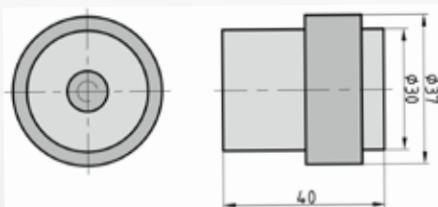

UVP 12,95 €
Art.Nr.: 7058

TS 240 Magnet-Türfeststeller - Magnetic Door Lock

UVP 19,95 €
Art.Nr.: 7059

- Massiver, zweiteiliger Magnet-Türfeststeller aus Edelstahl mit Anschlagpuffer
- Zur Montage an Türblatt und Wand
- Zum sicheren Schutz gegen das unbeabsichtigte Zufallen von Türen.
- Der Türfeststeller ist perfekt geeignet für den Einsatz in Haus, Wohnung, Büro oder Werkstatt
- Maße: Höhe: 77 mm, Durchmesser: 50 mm
- Massive, two-piece magnetic door lock made of stainless steel with stop buffer
- For mounting on door leaf and wall
- For safe protection against the accidental closing of doors.
- The door lock is perfect for use in the home, apartment, office or workshop
- Dimensions: height: 77 mm, diameter: 50 mm