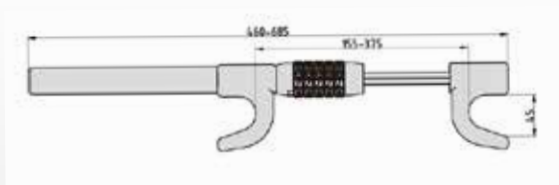

LKL 107 Lenkradkralle mit LED Steering Wheel Claw with LED

UVP 49,95 €
Art.Nr.: 7039

- Sehr stabile Bauweise
- Passend für PKW, Wohnmobil und LKW
- Abschließbar
- Mit LED Blinklicht
- Very stable construction
- Suitable for cars, motorhomes and trucks
- Lockable
- With LED flashing light

LKZ 109 Lenkradkralle m. Zahlenkombi. Steering Wheel Claw with Combination Lock

UVP 59,95 €
Art.Nr.: 7040

- Sehr stabile Bauweise
- Passend für PKW, Wohnmobil und LKW
- Abschließbar
- 5-stellige Zahlenkombination
- Very stable construction
- Suitable for cars, motorhomes and trucks
- Lockable
- 5-digit number combination