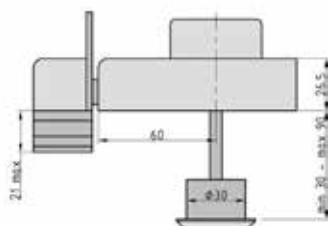

RS 50 Türzusatzschloss - Door Lock

- Für nach innen öffnende Türen
- Mit Drehknauf innen
- Links und Rechts verwendbar
- Riegel: Massiv, 2 Tourig (ab Dornmaß: 60mm)
- Vorbereitet für Profil-Außenzylinder*
  *(nicht im Lieferumfang enthalten)
- For inward-opening doors
- With knob inside
- Usable left and right
- Bar: solid, 2 Tourig (from backset: 60mm)
- Prepared for profile outer cylinder *
- *(not included)

UVP 39,95 €
Art.Nr.: 7046 (weiß)

UVP 49,95 €
Art.Nr.: 7047
(edelstahlfarben)

RS 50R Türzusatzschloss mit Sperrbügel Door Lock with Locking Bar

- Für nach innen öffnende Türen
- Mit Drehknauf innen
- Links und Rechts verwendbar
- Riegel: Massiv, 2 Tourig (ab Dornmaß: 60mm)
- Vorbereitet für Profil-Außenzylinder*
  *(Außenzylinder im Lieferumfang enthalten inkl. 3 Schlüssel)
- For inward-opening doors
- With knob inside
- Usable left and right
- Bar: solid, 2 Tourig (from backset: 60mm)
- Prepared for profile outer cylinder*
- *(Outer cylinder included in delivery incl. 3 keys)

UVP 59,95 €
Art.Nr.: 7048 (weiß)

UVP 69,95 €
Art.Nr.: 7049
(edelstahlfarben)