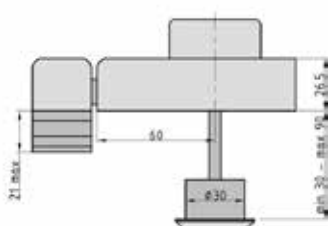

RS 50 Türzusatzschloss - Door Lock

- Für nach innen öffnende Türen
- Mit Drehknauf innen
- Links und Rechts verwendbar
- Riegel: Massiv, 2 Tourig (ab Dornmaß: 60mm)
- Vorbereitet für Profil-Außenzylinder*
  *(nicht im Lieferumfang enthalten)
- For inward-opening doors
- With knob inside
- Usable left and right
- Bar: solid, 2 Tourig (from backset: 60mm)
- Prepared for profile outer cylinder *
- *(not included)

UVP 39,95 €
Art.Nr.: 7046 (weiß)

UVP 49,95 €
Art.Nr.: 7047
(edelstahlfarben)

RS 50R Türzusatzschloss mit Sperrbügel Door Lock with Locking Bar

- Für nach innen öffnende Türen
- Mit Drehknauf innen
- Links und Rechts verwendbar
- Riegel: Massiv, 2 Tourig (ab Dornmaß: 60mm)
- Vorbereitet für Profil-Außenzylinder*
  *(Außenzylinder im Lieferumfang enthalten inkl. 3 Schlüssel)
- For inward-opening doors
- With knob inside
- Usable left and right
- Bar: solid, 2 Tourig (from backset: 60mm)
- Prepared for profile outer cylinder*
- *(Outer cylinder included in delivery incl. 3 keys)

UVP 59,95 €
Art.Nr.: 7048 (weiß)

UVP 69,95 €
Art.Nr.: 7049
(edelstahlfarben)