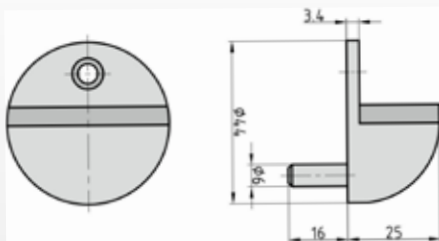

UVP 12,95 €
Art.Nr.: 7058

TS 240 Magnet-Türfeststeller - Magnetic Door Lock

UVP 19,95 €
Art.Nr.: 7059

- Massiver, zweiteiliger Magnet-Türfeststeller aus Edelstahl mit Anschlagpuffer
- Zur Montage an Türblatt und Wand
- Zum sicheren Schutz gegen das unbeabsichtigte Zufallen von Türen.
- Der Türfeststeller ist perfekt geeignet für den Einsatz in Haus, Wohnung, Büro oder Werkstatt
- Maße: Höhe: 77 mm, Durchmesser: 50 mm
- Massive, two-piece magnetic door lock made of stainless steel with stop buffer
- For mounting on door leaf and wall
- For safe protection against the accidental closing of doors.
- The door lock is perfect for use in the home, apartment, office or workshop
- Dimensions: height: 77 mm, diameter: 50 mm