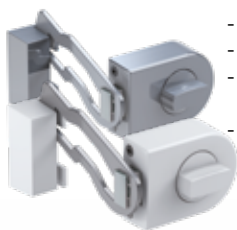

PR 1 Panzerriegel - Lock Bar

UVP 169,95 €
Art.Nr.: 7045

- Einbruchschutz für nach innen öffnende Türen
- Sichert die Tür auf der Schloss- und Bandseite
- Gegen Angriffe von außen geschützt
- Riegelausstoß 80mm mit einer Schlüsseldrehung
- Riegel beidseitig 3-fach verstellbar
- Vorbereitet für Profil Doppelzylinder
- Profil-Doppelzylinder 30/55mm im Lieferumfang für Türstärke 40mm enthalten inkl. 3 Schlüssel
- Für Türbreiten von 800-950 mm
- Burglary protection for inward opening doors
- Secures the door on the lock and hinge side
- Protected against attacks from outside
- Bar ejection 80mm with one turn of the key
- Latch on both sides 3-way adjustable
- Prepared for profile double cylinder
- Profile double cylinder 30 / 55mm included in delivery for door thickness 40mm incl. 3 key
- For door widths of 800-950 mm

UVP 12,95 €
Art.Nr.: 5970

RS 50 Türzusatzschloss - Door Lock

- Für nach innen öffnende Türen
- Mit Drehknauf innen
- Links und Rechts verwendbar
- Riegel: Massiv, 2 Tourig (ab Dornmaß: 60mm)
- Vorbereitet für Profil-Außenzylinder*
*(nicht im Lieferumfang enthalten)
- For inward-opening doors
- With knob inside
- Usable left and right
- Bar: solid, 2 Tourig (from backset: 60mm)
- Prepared for profile outer cylinder *
- *(not included)

UVP 39,95 €
Art.Nr.: 7046 (weiß)

UVP 49,95 €
Art.Nr.: 7047
(edelstahlfarben)

RS 50R Türzusatzschloss mit Sperrbügel Door Lock with Locking Bar

- Für nach innen öffnende Türen
- Mit Drehknauf innen
- Links und Rechts verwendbar
- Riegel: Massiv, 2 Tourig (ab Dornmaß: 60mm)
- Vorbereitet für Profil-Außenzylinder*
*(Außenzylinder im Lieferumfang enthalten inkl. 3 Schlüssel)
- For inward-opening doors
- With knob inside
- Usable left and right
- Bar: solid, 2 Tourig (from backset: 60mm)
- Prepared for profile outer cylinder*
- *(Outer cylinder included in delivery incl. 3 keys)