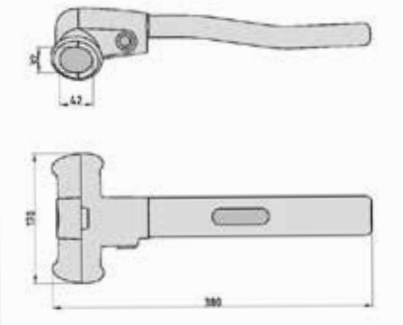

LK 101 Lenkradkralle - Steering Wheel Claw

UVP 19,95 €
Art.Nr.: 7036

- Sehr stabile Bauweise
- Passend für PKW, Wohnmobil und LKW
- Abschließbar
- Very stable construction
- Suitable for cars, motorhomes and trucks
- Lockable

LK 100 Lenkradkralle - Steering Wheel Claw

UVP 39,95 €
Art.Nr.: 7038

- Sehr stabile Bauweise
- Passend für PKW, Wohnmobil und LKW
- Abschließbar
- Very stable construction
- Suitable for cars, motorhomes and trucks
- Lockable