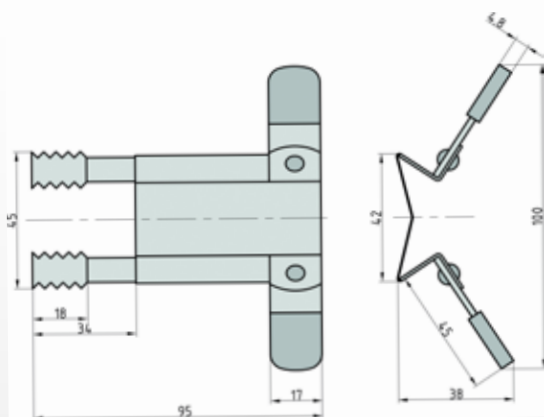

UVP 14,95 €
Art.Nr.: 7044

- Für Mechanische Rollläden
- Blockiert in jeder Rolladenstellung
- Keine Montage notwendig
- Enorme Sperrkraft
- Einfache Handhabung
- For mechanical shutters
- Blocked in every shutter position
- No assembly necessary
- Enormous blocking power
- Easy to use