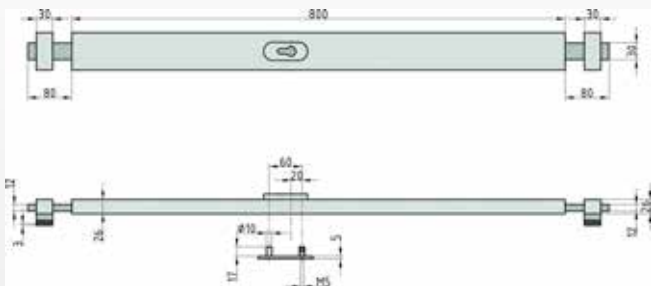

PR 1 Panzerriegel - Lock Bar

UVP 169,95 €
Art.Nr.: 7045

- Einbruchschutz für nach innen öffnende Türen
- Sichert die Tür auf der Schloss- und Bandseite
- Gegen Angriffe von außen geschützt
- Riegelausstoß 80mm mit einer Schlüsseldrehung
- Riegel beidseitig 3-fach verstellbar
- Vorbereitet für Profil Doppelzylinder
- Profil-Doppelzylinder 30/55mm im Lieferumfang für Türstärke 40mm enthalten inkl. 3 Schlüssel
- Für Türbreiten von 800-950 mm
- Burglary protection for inward opening doors
- Secures the door on the lock and hinge side
- Protected against attacks from outside
- Bar ejection 80mm with one turn of the key
- Latch on both sides 3-way adjustable
- Prepared for profile double cylinder
- Profile double cylinder 30 / 55mm included in delivery for door thickness 40mm incl. 3 key
- For door widths of 800-950 mm

S 10 Türspion - Door Viewer

- Für Haus-Eingangstüren und Wohnungs-Abschlusstüren
- Weitwinkelobjektiv ca. 180°
- Umliegender Bereich gut einsehbar
- Klappe zur Abdeckung
- Geeignet für Türstärken von 35 - 60 mm
- Glaslinse
- Wide-angle lens, approx. 180°
- Surrounding area is easily visible
- Flap for covering
- Suitable for door thicknesses from 35 - 60 mm
- Glass lens