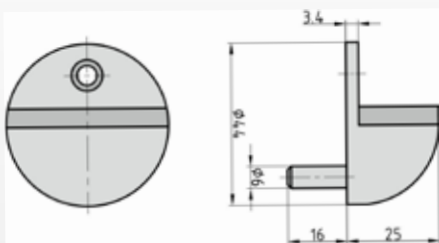

1. Massiver Türstopper aus Edelstahl mit Gummipolsterung zum Schutz Ihrer Türen, Wände und Möbel.
   - Der Edelstahl-Türstopper ist perfekt geeignet für den Einsatz in Haus, Wohnung, Büro oder Werkstatt.
   - Zum Schutz Ihrer Wand montieren Sie diesen Stopper einfach in ausreichendem Abstand, so dass die Türklinke die Wand beim Aufstoßen der Tür nicht berührt.
   - Maße: Höhe: 25 mm, Durchmesser: 44 mm
2. Massive stainless steel doorstop with rubber plate to protect your doors, walls and furniture.
   - The stainless steel doorstop is perfect for use in the home, apartment, office or workshop.
   - To protect your wall, simply install this stopper at a sufficient distance so that the door handle does not touch the wall when the door bursts open.
   - Dimensions: height: 25 mm, diameter: 44 mm

UVP 7,95 €
Art.Nr.: 7057