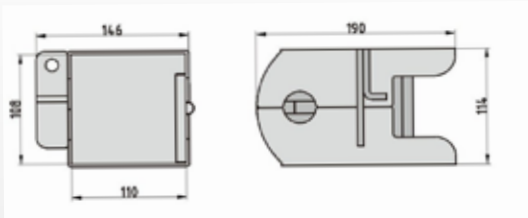

AHS 108 Anhängersicherung - Trailer Lock

- Diebstahlsicherung für Wohnwagen und andere Anhänger
- Passend für alle gängigen Zugkugel-Kupplungen
- Für Fahr- und Standbetrieb geeignet
- Aus gehärtetem Stahl (verzinkt)
- Vorhängeschloss Vorrichtung (Vorhängeschloss nicht inklusive)

UVP 39,95 €

Art.Nr.: 7042

- Anti-theft device for caravans and other trailers
- Suitable for all common ball couplings
- Suitable for driving and stationary operation
- Made of hardened steel (galvanized)
- Padlock device (padlock not included)