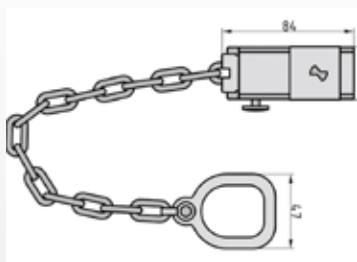

UVP 12,95 €
Art.Nr.: 5970

RS 50 Türzusatzschloss - Door Lock

- Für nach innen öffnende Türen
- Mit Drehknauf innen
- Links und Rechts verwendbar
- Riegel: Massiv, 2 Tourig (ab Dornmaß: 60mm)
- Vorbereitet für Profil-Außenzylinder*
*(nicht im Lieferumfang enthalten)
- For inward-opening doors
- With knob inside
- Usable left and right
- Bar: solid, 2 Tourig (from backset: 60mm)
- Prepared for profile outer cylinder *
- *(not included)

UVP 59,95 €
Art.Nr.: 7048 (weiß)

UVP 69,95 €
Art.Nr.: 7049
(edelstahlfarben)

TK 10 Türkette - Door Chain

UVP 12,95 €
Art.Nr.: 5987

- Zur Sicherung von Türen
- Kettenlänge von 20 cm
- Material aus Edelstahl
- Geeignet für beide Anschlagrichtungen (Tür DIN links und DIN rechts)
- Integrierter Kettenhalter
- For securing house and entrance doors
- Chain length of 20 cm
- Material made of high-grade steel
- Suitable for assembly regardless of which side the door is hinged (door DIN left and DIN right)
- Integrated chain holder

TK 15 Türkette - Door Chain

UVP 24,95 €
Art.Nr.: 7054

- Türkette zur Absicherung von Haus-, Wohnungs- und Kellertüren
- Türkette mit Gummiummantelung vermeidet Kratzer und Beschädigungen an der Tür
- Türblatt oder Rahmen müssen nicht gebohrt werden
- Material aus gehärtetem Stahl
- door chain to secure house, Apartment and cellar doors
- Door chain with rubber jacket avoids scratches and damage at the door
- Door leaf or frame need not to be drilled
- Hardened steel material

TK 100 Türkralle zur Sicherung - Door Bar

UVP 29,95 €
Art.Nr.: 5979

- Türstopper zum Selbstschutz
- Ideal für alle Türen mit Griffen
- Höhenverstellbar
- Sehr stabil
- Sofort betriebsbereit
- Platzsparende, kompakte Ausführung
- 710 x 40 x 40 mm
- Door bar for self-protection
- To secure the doors
- For all doors
- Adjustable height
- Very stable
- Immediately ready for operation
- Compact version
- 710 x 40 x 40 mm