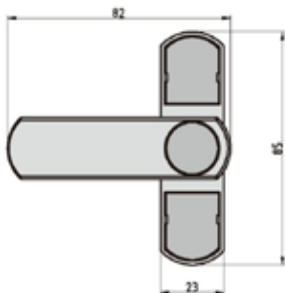

UVP 19,95 €
Art.Nr.: 7050 (weiß)
Art.Nr.: 7051 (braun)

- Für nach innen öffnende einflügelige Fenster und Fenstertüren
- Mit Druckknopfsicherung
- Einfache Handhabung
- For inward-opening single-leaf windows and French doors
- With snap fastener
- Easy to use