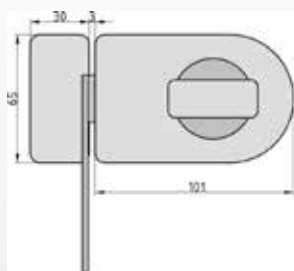

UVP 12,95 €
Art.Nr.: 5970

RS 50 Türzusatzschloss - Door Lock

- Für nach innen öffnende Türen
- Mit Drehknauf innen
- Links und Rechts verwendbar
- Riegel: Massiv, 2 Tourig (ab Dornmaß: 60mm)
- Vorbereitet für Profil-Außenzylinder*
*(nicht im Lieferumfang enthalten)
- For inward-opening doors
- With knob inside
- Usable left and right
- Bar: solid, 2 Tourig (from backset: 60mm)
- Prepared for profile outer cylinder *
- *(not included)

UVP 39,95 €
Art.Nr.: 7046 (weiß)

UVP 49,95 €
Art.Nr.: 7047
(edelstahlfarben)

RS 50R Türzusatzschloss mit Sperrbügel Door Lock with Locking Bar

- Für nach innen öffnende Türen
- Mit Drehknauf innen
- Links und Rechts verwendbar
- Riegel: Massiv, 2 Tourig (ab Dornmaß: 60mm)
- Vorbereitet für Profil-Außenzylinder*
*(Außenzylinder im Lieferumfang enthalten inkl. 3 Schlüssel)
- For inward-opening doors
- With knob inside
- Usable left and right
- Bar: solid, 2 Tourig (from backset: 60mm)
- Prepared for profile outer cylinder*
- *(Outer cylinder included in delivery incl. 3 keys)

UVP 59,95 €
Art.Nr.: 7048 (weiß)

UVP 69,95 €
Art.Nr.: 7049
(edelstahlfarben)

TK 10 Türkette - Door Chain

UVP 12,95 €
Art.Nr.: 5987

- Zur Sicherung von Türen
- Kettenlänge von 20 cm
- Material aus Edelstahl
- Geeignet für beide Anschlagrichtungen (Tür DIN links und DIN rechts)
- Integrierter Kettenhalter
- For securing house and entrance doors
- Chain length of 20 cm
- Material made of high-grade steel
- Suitable for assembly regardless of which side the door is hinged (door DIN left and DIN right)
- Integrated chain holder