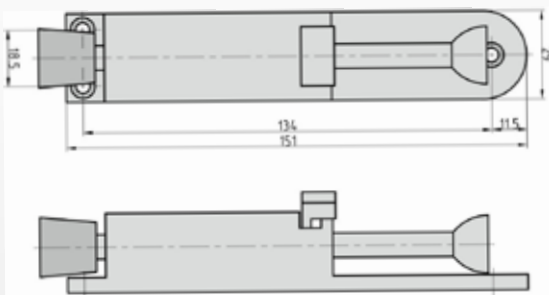

UVP 19,95 €
Art.Nr.: 7060

- Massiver Türfeststeller aus Edelstahl zur Montage am Türblatt.
- Zum sicheren Schutz gegen das unbeabsichtigte Zufallen von Türen.
- Robuste Ausführung mit einfacher Fußbetätigung.
- Der Türfeststeller ist perfekt geeignet für den Einsatz in Haus, Wohnung, Büro oder Werkstatt
- Maße: Höhe: 151 mm, Breite: 29 mm, Hub: 35 mm
- Solid stainless steel door fastener for mounting on the door leaf.
- For safe protection against the accidental closing of doors.
- Robust design with simple foot operation.
- The door lock is perfect for use in the home, apartment, office or workshop
- Dimensions: height: 151 mm, width: 29 mm, stroke: 35 mm