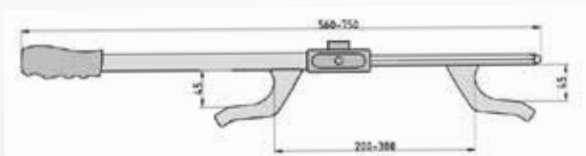

UVP 49,95 €
Art.Nr.: 7039

- Sehr stabile Bauweise
- Passend für PKW, Wohnmobil und LKW
- Abschließbar
- Mit LED Blinklicht
- Very stable construction
- Suitable for cars, motorhomes and trucks
- Lockable
- With LED flashing light